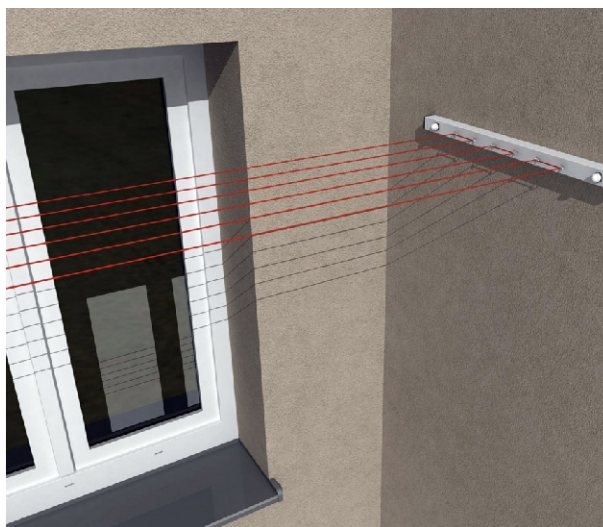

PRÁDELNÍ ŠŤŮRA

Sítě na zakrytí balkonů

Šíře:	16 m	612 0 281
Okno:	45 x 45 mm	žlutá V 0422
Cena:	15,- Kč/m ²	Polyethylenový vlasec
Šíře:	17,6 m	612 0 279
Okno:	21 x 21 mm	zelená V 0522
Cena:	30,- Kč/m ²	Polyethylenový vlasec

Vlastnosti sítě :

- vyrobeno z polyethylenového vlasce
- nenasákává, odolává vůči hnilobě
- stabilní vůči UV záření
- nízká hmotnost je zárukou snadné manipulace
- materiál je stabilní v extrémních podmínkách

Prádelní šňůra

Průměr:	3,5 mm	427 0 436
Návin:	80 m/cívka	rezná G 0000
Cena:	227,- Kč/cívka (2,84 Kč/m)	100 % Polyamid

Vlastnosti prádelní šňůry :

- vyrobeno ze 100 % polyamidu
- vysokopevnostní šňůra 180 kg
- hladký oplet šňůry vylučuje poškození textilních vláken sušeného prádla
- v porovnání s ostatními výrobky má mnohem vyšší trvanlivost
- snadné ošetření